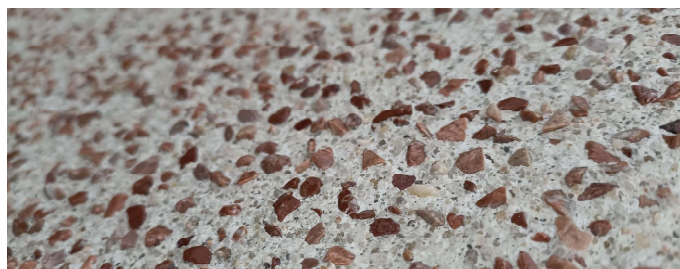

Le **choix de teintes est immense** puisqu'il résulte de la combinaison de la **teinte du mortier (22 teintes)** et de celle des **granulats (11 teintes)**.

MISE EN OEUVRE

Il se réalise sur une **épaisseur de 15 mm** après l'application d'un primaire à base de quartz pour créer une bonne accroche. Le désactivant est ensuite pulvérisé à la surface. Son action retarde la prise du béton. Une fois le désactivant rincé, les granulats sont ainsi mis à nus. Il faut ensuite appliquer un vernis de finition pour protéger le revêtement des taches, de l'abrasion, et intensifier les couleurs.

Nuancier du mortier	
Mortier color chart	
22 teintes	
22 colors	
Blanc White	Fumée Smoke
Ivoire Ivory	Gris clair Light grey
Pierre Stone	Gris moyen Medium grey
Paille Wheat	Anthracite Anthracite
Soleil Yellow Sun	Champagne Champagne
Désert Sand	Saumon Coral
Crème Cream	Chair Nude
Beige Beige	Coquille d'oeuf Light pink
Brun clair Light brown	Rose Pink
Marron Brown	Tomette Tomette
Mastic Mastic	Brun rouge Dark red

Nuancier des granulats		
Aggregates color chart		
11 couleurs		
11 colors		
Blanc Saust	Blanc Lez	Ivoire
Arlequin	Corail	Rouge
Gris clair	Bleu Turquin	Gris Flanelle
Noir	Vert des Pyrénées	

Mortier de base BLANC + Granulats ROUGE

Mortier de base GRIS MOYEN + Granulats GRIS CLAIR