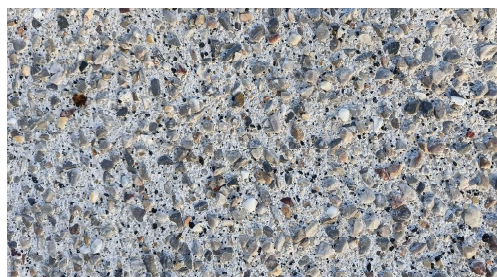

MICRO DÉSACTIVÉ

Terrasses

Allées piétonnes

Tours de piscine

Le béton désactivé ultra-fin pour vos extérieurs

Le **micro désactivé** est un revêtement idéal en extérieur pour la mise en valeur des **allées piétonnes**, des **terrasses** et **tours de piscine**. Son rendu rugueux est naturellement antidérapant, il n'y a donc aucun risque de glissade lorsqu'il est mouillé. Il se pose sur une dalle existante, à l'inverse du béton désactivé classique qui se réalise sur une dalle fraîche. Esthétiquement très proche, les granulats utilisés sont toutefois beaucoup plus petits (2 à 5 mm).

Le **choix de teintes est immense** puisqu'il résulte de la combinaison de la **teinte du mortier (22 teintes)** et de celle des **granulats (11 teintes)**.

MISE EN OEUVRE

Il se réalise sur une **épaisseur de 15 mm** après l'application d'un primaire à base de quartz pour créer une bonne accroche. Le désactivant est ensuite pulvérisé à la surface. Son action retarde la prise du béton. Une fois le désactivant rincé, les granulats sont ainsi mis à nus. Il faut ensuite appliquer un vernis de finition pour protéger le revêtement des taches, de l'abrasion, et intensifier les couleurs.

Nuancier des granulats		
Aggregates color chart		
11 couleurs		
11 colors		
Blanc Saust	Blanc Lez	Ivoire
Arlequin	Corail	Rouge
Gris clair	Bleu Turquin	Gris Flanelle
Noir	Vert des Pyrénées	

Mortier de base BLANC + Granulats ROUGE

Mortier de base GRIS MOYEN + Granulats GRIS CLAIR