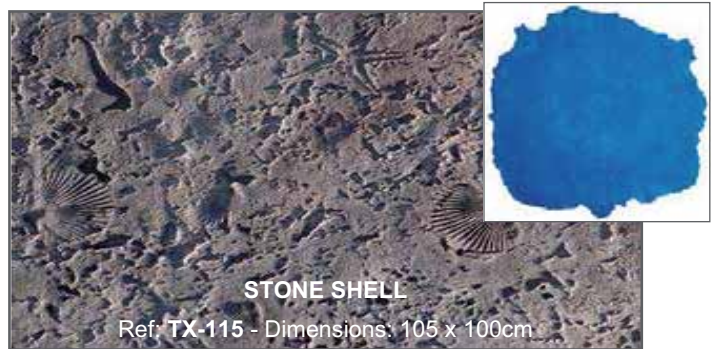

EMPREINTES

EMPREINTES

BORDURES

BORDURE SIMPLE PAVE
Ref: **HD-0044** - Dimensions: 83,5 x 28cm

BORDURE PIERRE
Ref: **HD-0560** - Dimensions: 73 x 15cm

BORDURE SIMPLE PAVE RUSTIQUE
Ref: **HD-0080** - Dimensions 85,5 x 11,5cm

BORDURE DOUBLE PAVE
Ref: **HD-1982** - Dimensions: 117 x 26cm

Autre modèles disponibles à la demande
Il est possible de faire réaliser une empreinte sur mesure avec le modèle du motif à réaliser

Un jeu d'empreintes de base est constitué de 3 empreintes rigides + une souple.

*L'attache Rock-it permet de régler l'angle de lisseuse par simple rotation du manche, en poussant comme en tirant

Manches aluminium
emboîtables pour lisseuses
grand modèles

Lisseuse d'angle
Dimensions: 20 x 10cm
Rayon: 1,2cm
Angle intérieur ou extérieur