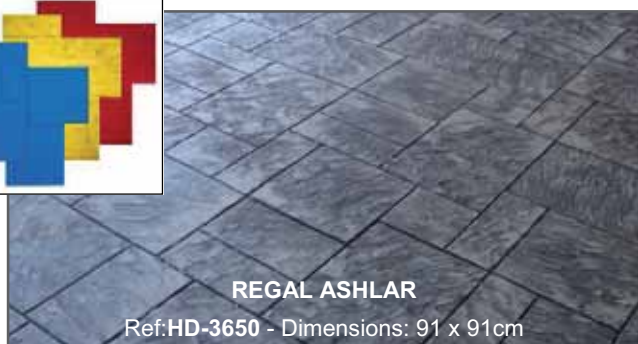

EMPREINTES

EMPREINTES

BORDURES

BORDURE SIMPLE PAVE
Ref: **HD-0044** - Dimensions: 83,5 x 28cm

BORDURE PIERRE
Ref: **HD-0560** - Dimensions: 73 x 15cm

BORDURE SIMPLE PAVE RUSTIQUE
Ref: **HD-0080** - Dimensions 85,5 x 11,5cm

BORDURE DOUBLE PAVE
Ref: **HD-1982** - Dimensions: 117 x 26cm

Autre modèles disponibles à la demande
Il est possible de faire réaliser une empreinte sur mesure avec le modèle du motif à réaliser

Un jeu d'empreintes de base est constitué de 3 empreintes rigides + une souple.