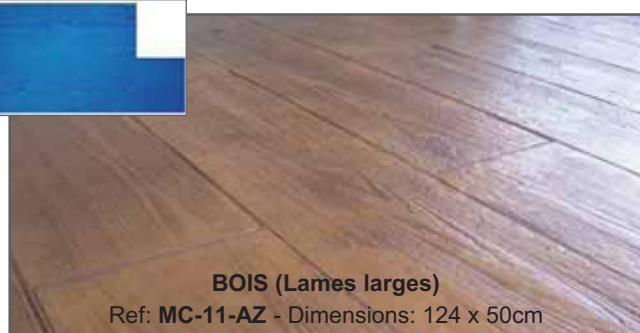

EMPREINTES

EMPREINTES

BORDURES

BORDURE SIMPLE PAVE
Ref: **HD-0044** - Dimensions: 83,5 x 28cm

BORDURE PIERRE
Ref: **HD-0560** - Dimensions: 73 x 15cm

BORDURE SIMPLE PAVE RUSTIQUE
Ref: **HD-0080** - Dimensions 85,5 x 11,5cm

BORDURE DOUBLE PAVE
Ref: **HD-1982** - Dimensions: 117 x 26cm

Autre modèles disponibles à la demande
Il est possible de faire réaliser une empreinte sur mesure avec le modèle du motif à réaliser

Un jeu d'empreintes de base est constitué de 3 empreintes rigides + une souple.

*L'attache Rock-it permet de régler l'angle de lisseuse par simple rotation du manche, en poussant comme en tirant

Manches aluminium
emboîtables pour lisseuses
grand modèles

Lisseuse d'angle
Dimensions: 20 x 10cm
Rayon: 1,2cm
Angle intérieur ou extérieur