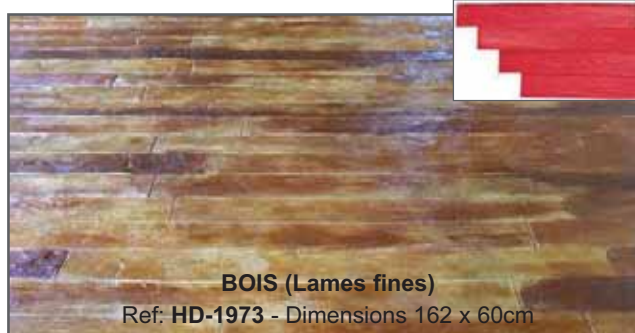

EMPREINTES

EMPREINTES

BORDURES

BORDURE SIMPLE PAVE
Ref: **HD-0044** - Dimensions: 83,5 x 28cm

BORDURE PIERRE
Ref: **HD-0560** - Dimensions: 73 x 15cm

BORDURE SIMPLE PAVE RUSTIQUE
Ref: **HD-0080** - Dimensions 85,5 x 11,5cm

BORDURE DOUBLE PAVE
Ref: **HD-1982** - Dimensions: 117 x 26cm

Autre modèles disponibles à la demande
Il est possible de faire réaliser une empreinte sur mesure avec le modèle du motif à réaliser

Un jeu d'empreintes de base est constitué de 3 empreintes rigides + une souple.