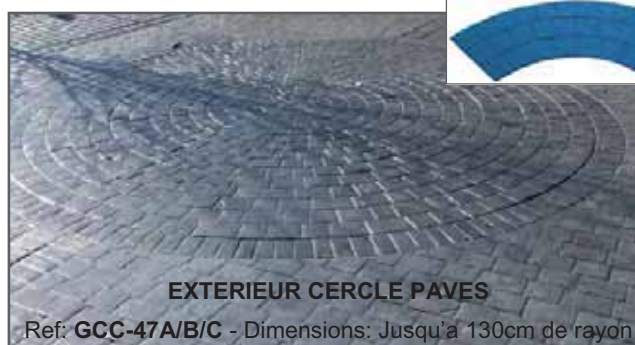

EMPREINTES

EMPREINTES

BORDURES

BORDURE SIMPLE PAVE
Ref: **HD-0044** - Dimensions: 83,5 x 28cm

BORDURE PIERRE
Ref: **HD-0560** - Dimensions: 73 x 15cm

BORDURE SIMPLE PAVE RUSTIQUE
Ref: **HD-0080** - Dimensions 85,5 x 11,5cm

BORDURE DOUBLE PAVE
Ref: **HD-1982** - Dimensions: 117 x 26cm

Autre modèles disponibles à la demande
Il est possible de faire réaliser une empreinte sur mesure avec le modèle du motif à réaliser

Un jeu d'empreintes de base est constitué de 3 empreintes rigides + une souple.

OUTILS

LISSEUSES

MAGNESIUM

Grand modèle
Dimensions: 122 x 20cm
Avec attache « Rock-it »*

Petit modèle
Dimensions: 40 x 8cm

ACIER

Grand modèle
Dimensions: 91 x 13cm
Avec attache « Rock-it »*

Petit modèle
Dimensions: 51 x 12cm

*L'attache Rock-it permet de régler l'angle de lisseuse par simple rotation du manche, en poussant comme en tirant

Manches aluminium
emboîtables pour lisseuses
grand modèles

Lisseuse d'angle
Dimensions: 20 x 10cm
Rayon: 1,2cm
Angle intérieur ou extérieur